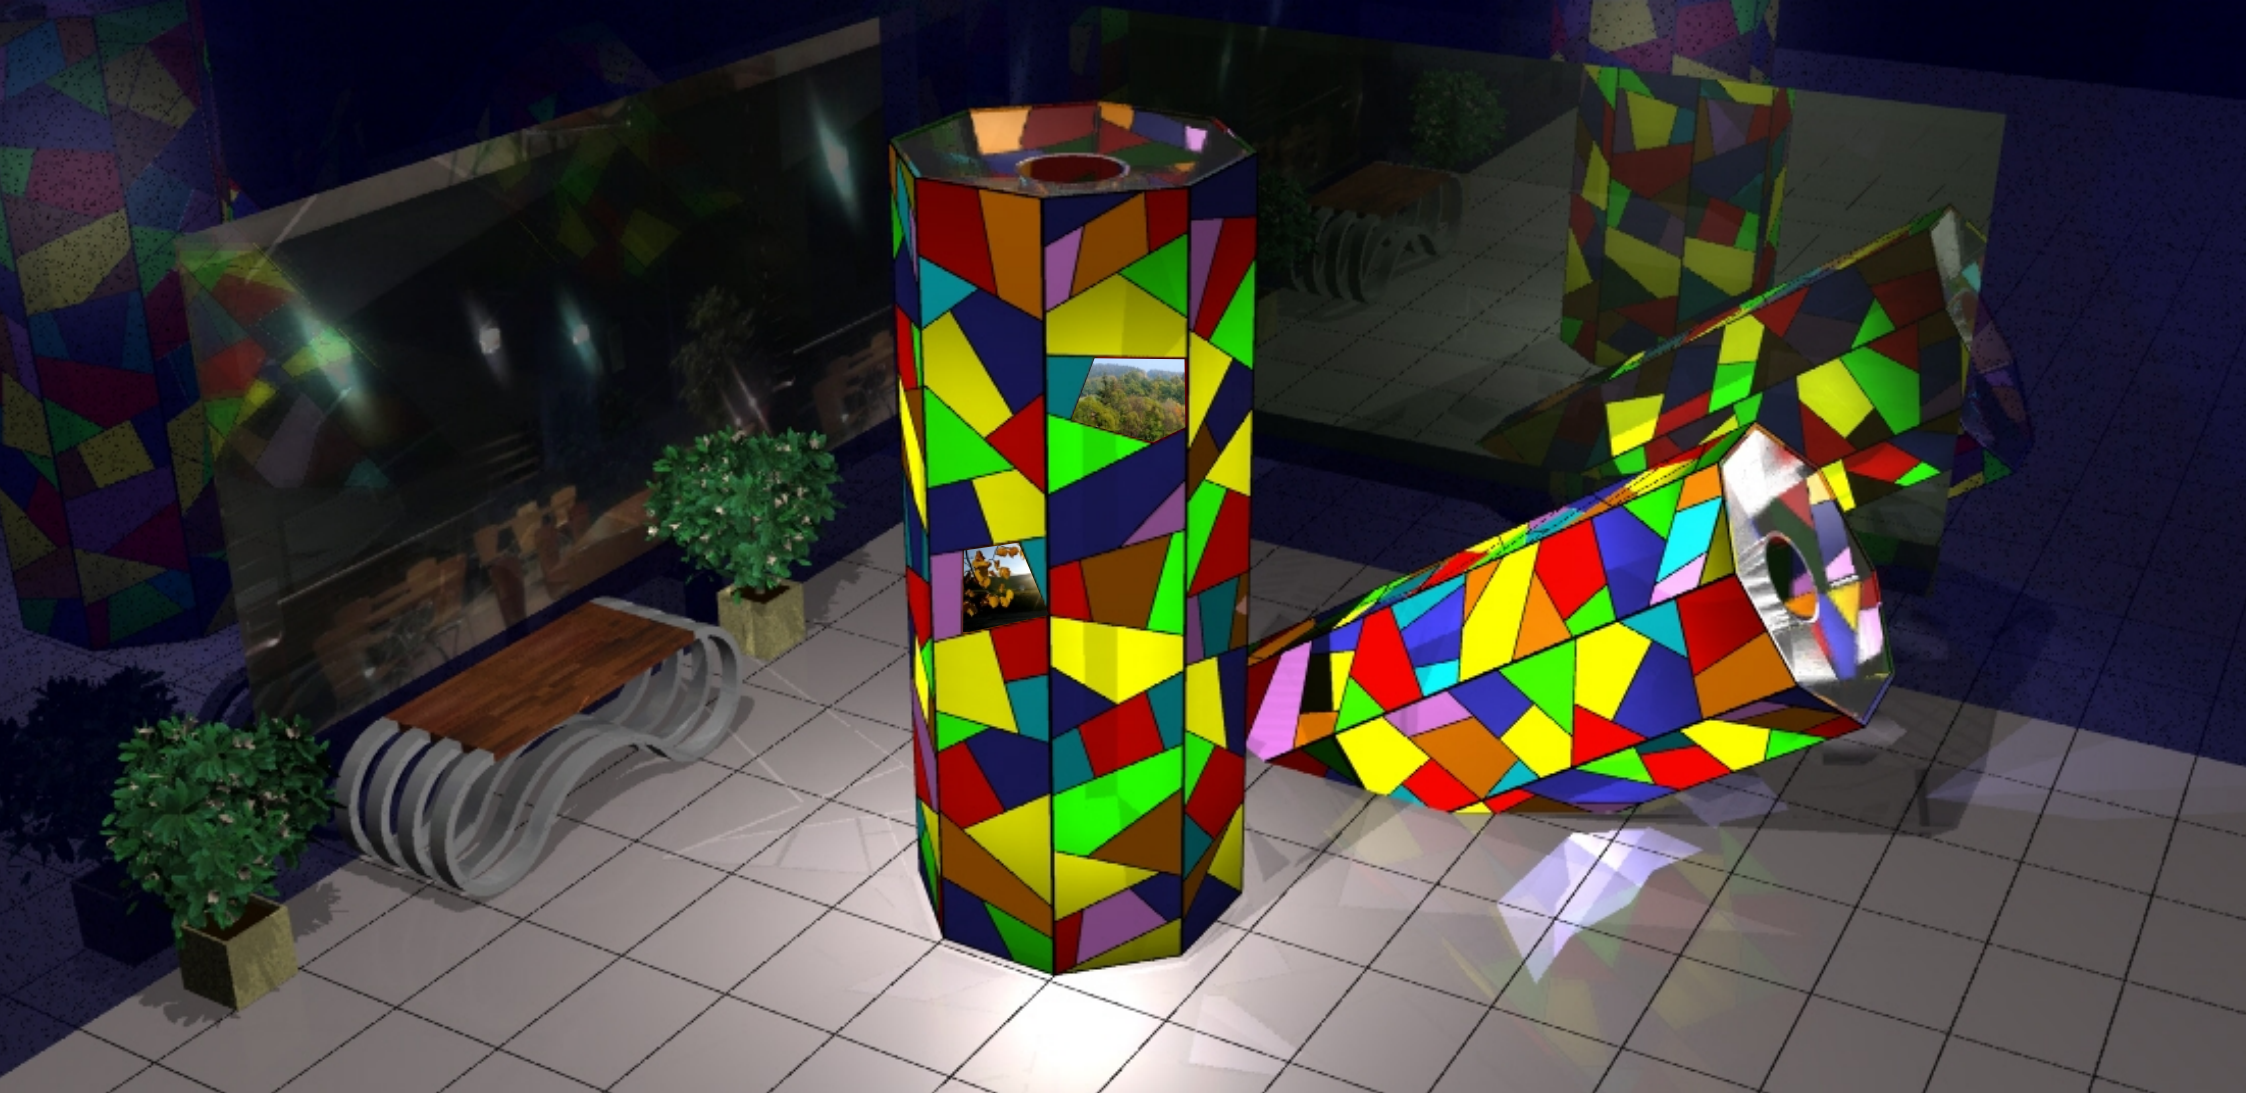

# KARPACKA MAPA PRZYGODY

WSPÓLNA PROMOCJA ATRAKCYJNOŚCI TURYSTYCZNEJ,  
PRZYRODNICZEJ I KULTUROWEJ MAŁOPOLSKO-PRESZOWSKIEGO POGRANICZA

Prezentacja projektu ambientowego  
„Kalejdoskop” dla akcji  
„Karpacka mapa Przygody”

KALEJDOSKOP W WOLNEJ PRZESTRZENI

KALEJDOSKOP BEZ PODĘSTU

EKRANY LCD NA KTÓRYCH WYŚWIETLANE SĄ FILMY O ATRAKCJACH REGIONU (EKRANY WYŚWIETLAJĄ KOLORY A PO ZBLIŻENIU URUCHAMIAJĄ FILMY)

KALEJDOSKOP ZE STOPNIAMI

POMYSŁ OPARTY NA CEGLIACH ZABAWKI KALEJDOSKOP. ORAZ HASŁE "BARWNY KALEJDOSKOP PRZYGÓD."